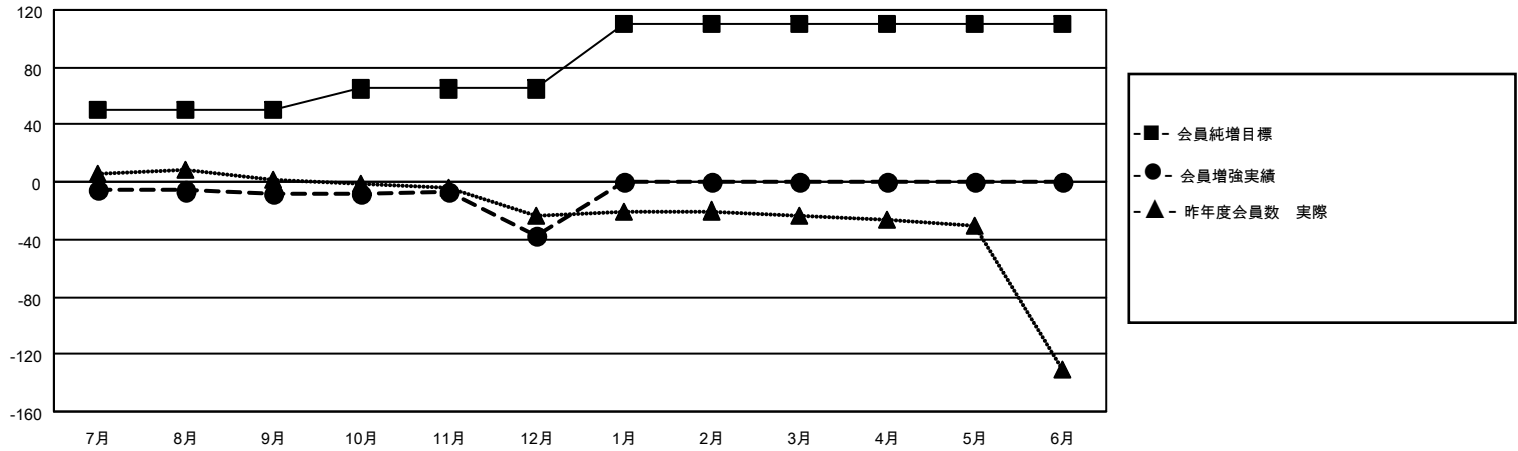

MONTHLY MEMBERSHIP PROGRESS REPORT

地域 JAPAN

District 330 C

Results as of: 12/31/2021

クラブ			
結果：2021-2022			
四半期	新クラブ目標	新クラブ	解散クラブ
7月/8月/9月	0	0	0
10月/11月/12月	0	0	1
1月/2月/3月	0	0	0
4月/5月/6月	1	0	0

名			
結果：2021-2022			
四半期	会員純増目標	会員増強実績	退会者(転籍を含む)実際
7月/8月/9月	50	21	23
10月/11月/12月	15	23	48
1月/2月/3月	45	0	0
4月/5月/6月	0	0	0

新クラブ目標及び実績累計

会員目標及び実績累計

解散クラブ: 1	17 CLUBS OF 74 一名以上の新会 員を登録	男女別	
退会者		男性	1,499 (83.09%)
物故会員 10	会員累計データを見るには、ここをクリック	女性	305 (16.91%)
クラブ解散 0		NON BINARY	0 (0.00%)
その他 61		PREFER NOT TO ANSWER	0 (0.00%)
合計 71		世帯主/家族会員合計	398
		国際会費半額の家族会員	221